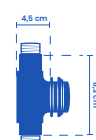

Tecnopolimero
Technopolymer

Tecnopolimero
Technopolymer

Ottone
Brass

Raccordi In/Out - Fittings In/Out	IN 3/4" F OUT 3/4" F	IN 3/4" F OUT 3/4" F	IN 1" F OUT 1" F	IN 3/4" F OUT 3/4" F
Pressione Max. - Max Pressure	3 bar	3 bar	3 bar	3 bar
Filtrazione - Filtration	800 µm	800 µm	800 µm	800 µm
Portata - Flow Rate	1,5 m³/h	1,5 m³/h	1,8 m³/h	1,5 m³/h
Temperatura - Temperature	0-90 °C	0-90 °C	0-90 °C	0-90 °C
By-pass integrato - Integrated by-pass	Si/Yes	Si/Yes	Si/Yes	Si/Yes
Materiale - Material	PA-SAN-PE	PA-SAN-PE	PA-SAN-PE	PA-SAN-PE-Ottone (brass)
Filtrazione derivazione - Shunt filtration	Si / Yes	No / No	Si / Yes	No / No