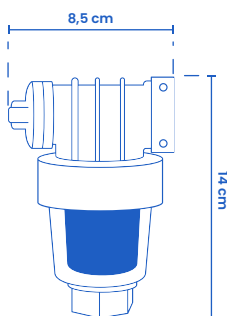

Scan the
QR code

Discover all the information

www.mantaecologica.com/en/lifetime-warranty

Dove puoi comprare i consumabili e le ricariche

DAL TUO FORNITORE DI FIDUCIA

Acquista ricariche e consumabili dal tuo fornitore di fiducia e mantieni attiva la Garanzia a Vita della linea Easy.

1. **Accedi** al software Garanzia Easy su www.garanziamanta.it
2. **Clicca** su **"Garanzia a vita linea Easy"** e successivamente sul pulsante **"Accedi"**.
3. **Inserisci il codice rivenditore**. Se non lo conosci, richiedilo al professionista che ha venduto o installato l'apparecchio.
4. **Compila i dati richiesti e inserisci il numero seriale** presente sull'adesivo argentato applicato sull'apparecchio.
5. **Nell'ultima schermata firma con il dito** per confermare il consenso privacy necessario alla registrazione.

Registrare l'acquisto dei consumabili è semplice e ti permette di mantenere valida la Garanzia a Vita della linea Easy.

STORE MANTA ECOLOGICA

Se non trovi le ricariche dal tuo fornitore di fiducia, puoi acquistarle sul nostro store www.mantaricariche.it

1. **Inserisci il Numero seriale** del dispositivo
2. **Inserisci il codice sconto** che ti ha dato il tuo rivenditore, se lo hai.
3. **Concludi l'acquisto**

Dati Tecnici / Technical Data

Raccordi In/Out - Fittings In/Out	IN 3/4" F OUT 3/4" F	IN 3/4" F OUT 3/4" F	IN 1" F OUT 1" F	IN 3/4" F OUT 3/4" F
Pressione Max. - Max Pressure	3 bar	3 bar	3 bar	3 bar
Filtrazione - Filtration	800 µm	800 µm	800 µm	800 µm
Portata - Flow Rate	1,5 m³/h	1,5 m³/h	1,8 m³/h	1,5 m³/h
Temperatura - Temperature	0-90 °C	0-90 °C	0-90 °C	0-90 °C
By-pass integrato - Integrated by-pass	Si/Yes	Si/Yes	Si/Yes	Si/Yes
Materiale - Material	PA-SAN-PE	PA-SAN-PE	PA-SAN-PE	PA-SAN-PE-Ottone (brass)
Filtrazione derivazione - Shunt filtration	Si / Yes	No / No	Si / Yes	No / No