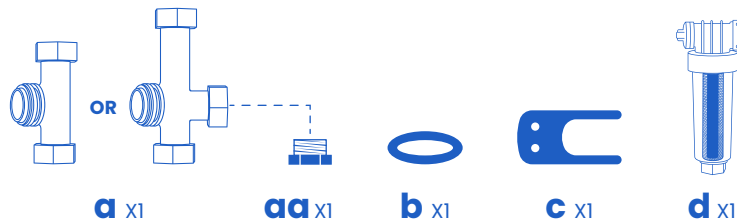

EasyMag^{Maxi}

Quick Start Guide

Installazione Installation

www.mantaecologica.com

Ad ogni smontaggio mantenere gli O-Ring LUBRIFICATI con grasso siliconico.

At each disassembly, maintain the O-Rings lubricated with silicone grease.

Tecnopolimero
Technopolymer

Tecnopolimero
Technopolymer

Ottone
Brass

Raccordi In/Out - Fittings In/Out	IN 3/4" F OUT 3/4" F	IN 3/4" F OUT 3/4" F	IN 1" F OUT 1" F	IN 3/4" F OUT 3/4" F
Pressione Max. - Max Pressure	3 bar	3 bar	3 bar	3 bar
Filtrazione - Filtration	800 µm	800 µm	800 µm	800 µm
Portata - Flow Rate	1,5 m³/h	1,5 m³/h	1,8 m³/h	1,5 m³/h
Temperatura - Temperature	0-90 °C	0-90 °C	0-90 °C	0-90 °C
By-pass integrato - Integrated by-pass	Si/Yes	Si/Yes	Si/Yes	Si/Yes
Materiale - Material	PA-SAN-PE	PA-SAN-PE	PA-SAN-PE	PA-SAN-PE-Ottone (brass)
Filtrazione derivazione - Shunt filtration	Si / Yes	No / No	Si / Yes	No / No