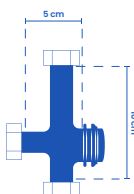

Tecnopolimero
Technopolymer

Tecnopolimero
Technopolymer

Ottone
Brass

Raccordi In/Out - Fittings In/Out	IN 3/4" F OUT 3/4" F	IN 3/4" F OUT 3/4" F	IN 1" F OUT 1" F	IN 3/4" F OUT 3/4" F
Pressione Max. - Max Pressure	3 bar	3 bar	3 bar	3 bar
Filtrazione - Filtration	800 µm	800 µm	800 µm	800 µm
Portata - Flow Rate	1,5 m³/h	1,5 m³/h	1,8 m³/h	1,5 m³/h
Temperatura - Temperature	0-90 °C	0-90 °C	0-90 °C	0-90 °C
By-pass integrato - Integrated by-pass	Si/Yes	Si/Yes	Si/Yes	Si/Yes
Materiale - Material	PA-SAN-PE	PA-SAN-PE	PA-SAN-PE	PA-SAN-PE-Ottone (brass)
Filtrazione derivazione - Shunt filtration	Si / Yes	No / No	Si / Yes	No / No