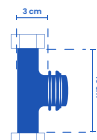

Tecnopolimero
Technopolymer

Tecnopolimero
Technopolymer

Ottone
Brass

Raccordi In/Out - Fittings In/Out	IN 3/4" F OUT 3/4" F	IN 3/4" F OUT 3/4" F	IN 1" F OUT 1" F	IN 3/4" F OUT 3/4" F
Pressione Max. - Max Pressure	3 bar	3 bar	3 bar	3 bar
Filtrazione - Filtration	800 µm	800 µm	800 µm	800 µm
Portata - Flow Rate	1,5 m³/h	1,5 m³/h	1,8 m³/h	1,5 m³/h
Temperatura - Temperature	0-90 °C	0-90 °C	0-90 °C	0-90 °C
By-pass integrato - Integrated by-pass	Si/Yes	Si/Yes	Si/Yes	Si/Yes
Materiale - Material	PA-SAN-PE	PA-SAN-PE	PA-SAN-PE	PA-SAN-PE-Ottone (brass)
Filtrazione derivazione - Shunt filtration	Si / Yes	No / No	Si / Yes	No / No