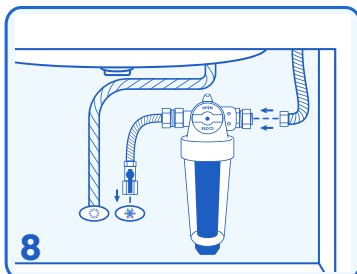

EasyDrink New

Ad ogni smontaggio mantenere gli O-Ring LUBBRIFICATI con grasso silicico.

At each disassembly, maintain the O-Rings lubricated with silicone grease.