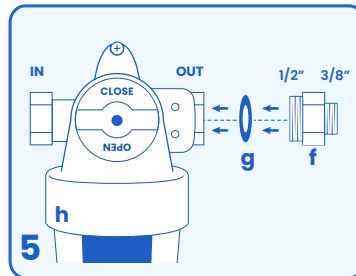

EasyDrink New

Ad ogni smontaggio mantenere gli O-Ring LUBBRIFICATI con grasso silicico.

At each disassembly, maintain the O-Rings lubricated with silicone grease.