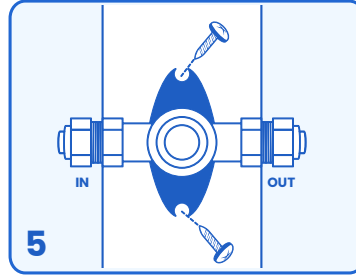

EasyDrink

Quick Start Guide

Installazione Installation

www.mantaecologica.com

EasyDrink Retrofit

Ad ogni smontaggio mantenere gli O-Ring LUBBRIFICATI con grasso silicico.

At each disassembly, maintain the O-Rings lubricated with silicone grease.