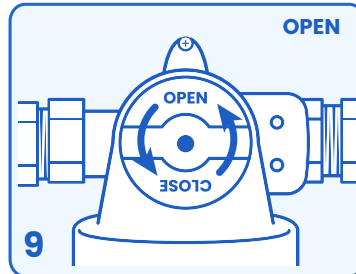

EasyDrink New

Ad ogni smontaggio mantenere gli O-Ring LUBBRIFICATI con grasso silicico.

At each disassembly, maintain the O-Rings lubricated with silicone grease.