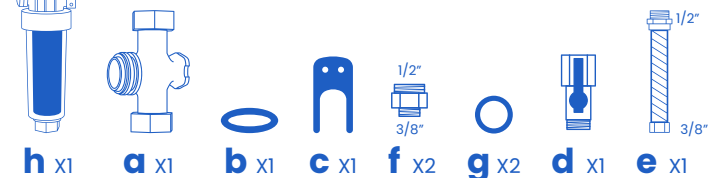

EasyDrink New

Ad ogni smontaggio mantenere gli O-Ring LUBBRIFICATI con grasso silicico.

At each disassembly, maintain the O-Rings lubricated with silicone grease.