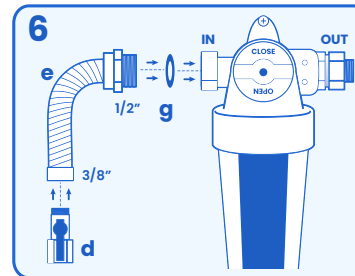

EasyDrink New

Ad ogni smontaggio mantenere gli O-Ring LUBBRIFICATI con grasso silicico.

At each disassembly, maintain the O-Rings lubricated with silicone grease.