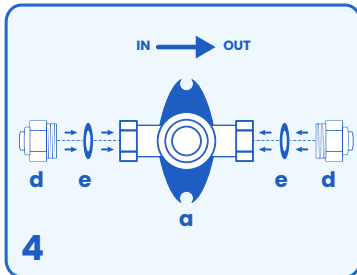

EasyDrink

Quick Start Guide

Installazione Installation

www.mantaecologica.com

EasyDrink Retrofit

Ad ogni smontaggio mantenere gli O-Ring LUBBRIFICATI con grasso silicico.

At each disassembly, maintain the O-Rings lubricated with silicone grease.