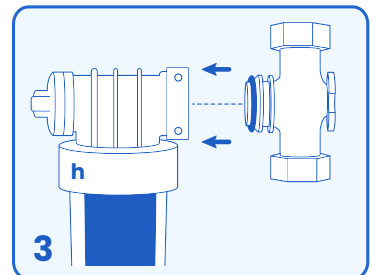

EasyDrink New

Ad ogni smontaggio mantenere gli O-Ring LUBBRIFICATI con grasso silicico.

At each disassembly, maintain the O-Rings lubricated with silicone grease.