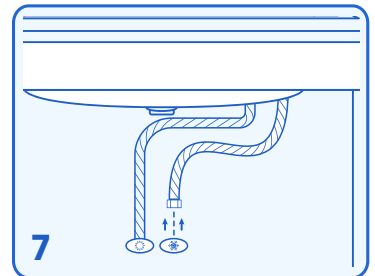

EasyDrink New

Ad ogni smontaggio mantenere gli O-Ring LUBBRIFICATI con grasso silicico.

At each disassembly, maintain the O-Rings lubricated with silicone grease.