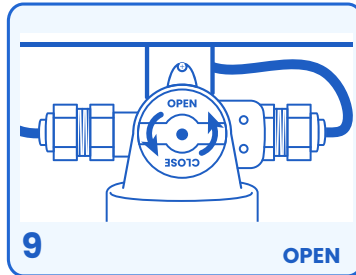

EasyDrink

Quick Start Guide

Installazione Installation

www.mantaecologica.com

EasyDrink Retrofit

Ad ogni smontaggio mantenere gli O-Ring LUBBRIFICATI con grasso silicico.

At each disassembly, maintain the O-Rings lubricated with silicone grease.