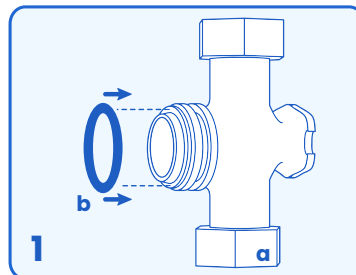

EasyDrink New

Ad ogni smontaggio mantenere gli O-Ring LUBBRIFICATI con grasso silicico.

At each disassembly, maintain the O-Rings lubricated with silicone grease.