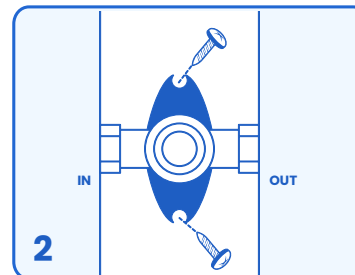

EasyDrink

Quick Start Guide

Installazione Installation

www.mantaecologica.com

EasyDrink Retrofit

Ad ogni smontaggio mantenere gli O-Ring LUBBRIFICATI con grasso silicico.

At each disassembly, maintain the O-Rings lubricated with silicone grease.

EasyDrink New

Ad ogni smontaggio mantenere gli O-Ring LUBBRIFICATI con grasso silicico.

At each disassembly, maintain the O-Rings lubricated with silicone grease.

Garanzia a Vita

La garanzia copre a vita tutti i difetti di fabbrica.