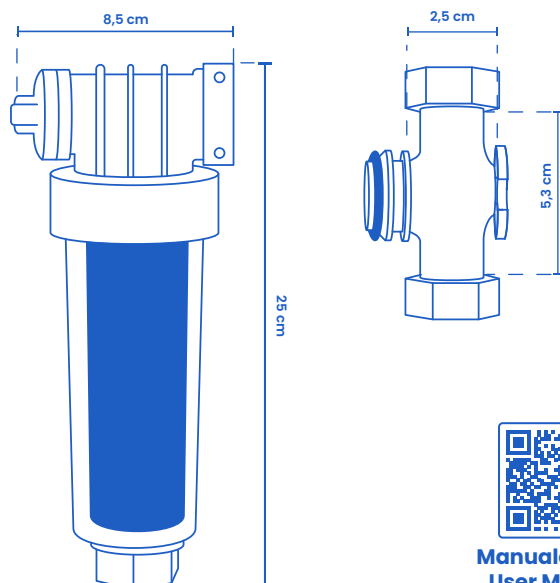

Scan the
QR code

Discover all the information

www.mantaecologica.com/en/lifetime-warranty

Dove puoi comprare i consumabili e le ricariche

DAL TUO FORNITORE DI FIDUCIA

Acquista ricariche e consumabili dal tuo fornitore di fiducia e mantieni attiva la Garanzia a Vita della linea Easy.

1. **Accedi** al software Garanzia Easy su www.garanziamanta.it
2. **Clicca** su "Garanzia a vita linea Easy" e successivamente sul pulsante "Accedi".
3. **Inserisci il codice rivenditore.** Se non lo conosci, richiedilo al professionista che ha venduto o installato l'apparecchio.
4. **Compila i dati richiesti e inserisci il numero seriale** presente sull'adesivo argentato applicato sull'apparecchio.
5. **Nell'ultima schermata firma con il dito** per confermare il consenso privacy necessario alla registrazione.

Registrare l'acquisto dei consumabili è semplice e ti permette di mantenere valida la Garanzia a Vita della linea Easy.

STORE MANTA ECOLOGICA

Se non trovi le ricariche dal tuo fornitore di fiducia, puoi acquistarle sul nostro store www.mantaricariche.it

1. **Inserisci il Numero seriale** del dispositivo
2. **Inserisci il codice sconto** che ti ha dato il tuo rivenditore, se lo hai.
3. **Concludi l'acquisto**

Dati Tecnici / Technical Data

Manuale d'uso
User Manual

EasyDrink

RACCORDI - FITTINGS	In 1/2" Out 1/2"
FILTRAZIONE - FILTRATION	0,50 µm
ΔP	1,2 bar
TEMPERATURA - TEMPERATURE	30° C
PORTATA - FLOW RATE	5 ÷ 40° C

EasyDrink Retrofit

RACCORDI - FITTINGS	In 1/2" Out 1/2"
FILTRAZIONE - FILTRATION	0,50 µm
ΔP	1,2 bar
TEMPERATURA - TEMPERATURE	30° C
PORTATA - FLOW RATE	600 L/h