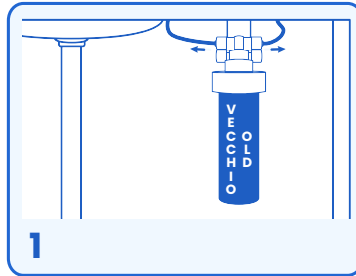

EasyDrink

Quick Start Guide

Installazione Installation

www.mantaecologica.com

EasyDrink Retrofit

Ad ogni smontaggio mantenere gli O-Ring LUBBRIFICATI con grasso silicico.

At each disassembly, maintain the O-Rings lubricated with silicone grease.