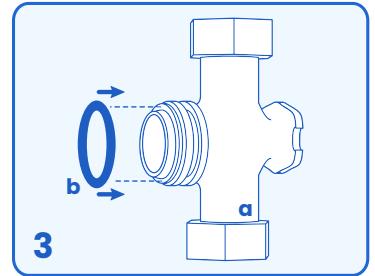

EasyDrink

Quick Start Guide

Installazione Installation

www.mantaecologica.com

EasyDrink Retrofit

Ad ogni smontaggio mantenere gli O-Ring LUBBRIFICATI con grasso silicico.

At each disassembly, maintain the O-Rings lubricated with silicone grease.