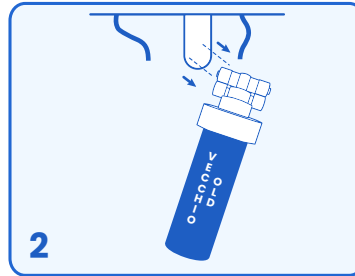

EasyDrink

Quick Start Guide

Installazione Installation

www.mantaecologica.com

EasyDrink Retrofit

Ad ogni smontaggio mantenere gli O-Ring LUBBRIFICATI con grasso silicico.

At each disassembly, maintain the O-Rings lubricated with silicone grease.