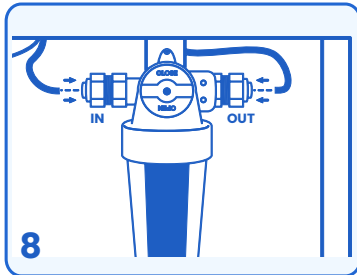

EasyDrink

Quick Start Guide

Installazione Installation

www.mantaecologica.com

EasyDrink Retrofit

Ad ogni smontaggio mantenere gli O-Ring LUBBRIFICATI con grasso silicico.

At each disassembly, maintain the O-Rings lubricated with silicone grease.