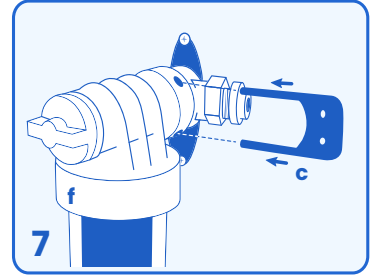

EasyDrink

Quick Start Guide

Installazione Installation

www.mantaecologica.com

EasyDrink Retrofit

Ad ogni smontaggio mantenere gli O-Ring LUBBRIFICATI con grasso silicico.

At each disassembly, maintain the O-Rings lubricated with silicone grease.