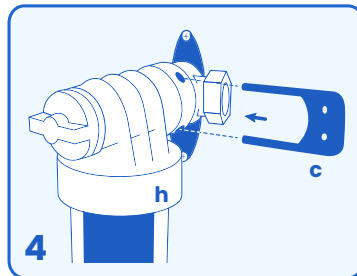

EasyDrink New

Ad ogni smontaggio mantenere gli O-Ring LUBBRIFICATI con grasso silicico.

At each disassembly, maintain the O-Rings lubricated with silicone grease.