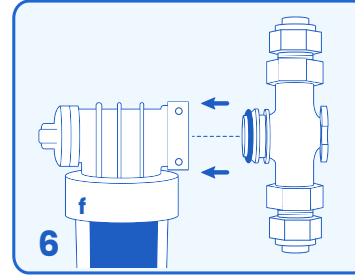

EasyDrink

Quick Start Guide

Installazione Installation

www.mantaecologica.com

EasyDrink Retrofit

Ad ogni smontaggio mantenere gli O-Ring LUBBRIFICATI con grasso silicico.

At each disassembly, maintain the O-Rings lubricated with silicone grease.