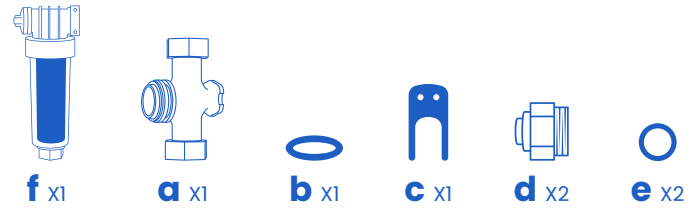

EasyDrink

Quick Start Guide

Installazione Installation

www.mantaecologica.com

EasyDrink Retrofit

Ad ogni smontaggio mantenere gli O-Ring LUBBRIFICATI con grasso silicico.

At each disassembly, maintain the O-Rings lubricated with silicone grease.