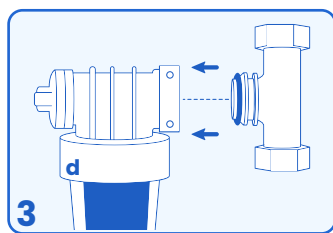

Ad ogni smontaggio
mantenere gli O-Ring
LUBRIFICATI con grasso
siliconico.

At each disassembly,
maintain the O-Rings
lubricated with silicone
grease.

Installazione - Installation

Manutenzione - Maintenance

Scan the QR code

Discover all the information

Dati Tecnici / Technical Data

Raccordi In/Out - Fittings In/Out	IN 1/2" F OUT 1/2" F
Pressione Max. - Max Pressure	6 bar
Filtrazione - Filtration	90 µm
Portata - Flow Rate	2 m ³ /h (ΔP 0.2 bar)
Temp. ambiente - Ambient temperature	2-40 °C
Uso - Use	Potabile Tecnico Potable-Technical
Materiale - Material	PA-SAN-PE
Autonomia - Refill Capacity	45 m ³ /h
By-pass integrato - Integrated bypass	Si / Yes
Dosaggio inferiore al. - Dosage Less Than	5 mg/L