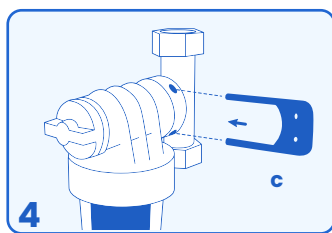

Ad ogni smontaggio
mantenere gli O-Ring
LUBRIFICATI con grasso
siliconico.

At each disassembly,
maintain the O-Rings
lubricated with silicone
grease.

Installazione - Installation

Manutenzione - Maintenance

Scan the QR code

Discover all the information

Dati Tecnici / Technical Data

Raccordi In/Out - Fittings In/Out	IN 1/2" F OUT 1/2" F
Pressione Max. - Max Pressure	6 bar
Filtrazione - Filtration	90 µm
Portata - Flow Rate	2 m ³ /h (ΔP 0.2 bar)
Temp. ambiente - Ambient temperature	2-40 °C
Uso - Use	Potabile Tecnico Potable-Technical
Materiale - Material	PA-SAN-PE
Autonomia - Refill Capacity	45 m ³ /h
By-pass integrato - Integrated bypass	Si / Yes
Dosaggio inferiore al. - Dosage Less Than	5 mg/L